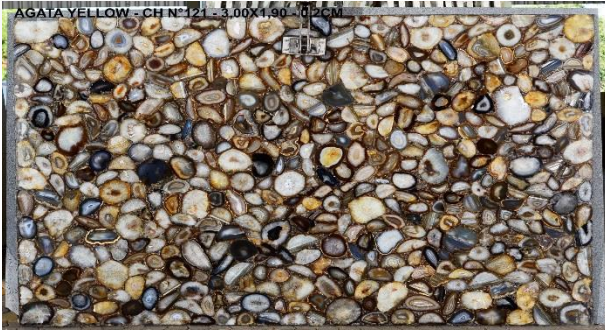

SUPER WHITE

CLASSIC VENATO

SHADOW

ICE CRISTAL

TAJ MAHAL

SILVER GREY

GREY SOAPSTONE

BLACK SOAPSTONE

**MATERIAIS
DIFERENTES**

BLOCOS OU CHAPAS

BLOCKS OR SLAB

@stonterrepresentações.exporta

55 27 99669 4393

Stonerepresentacoes.exporta@gmail.com

www.Stonerepresentacoes.com