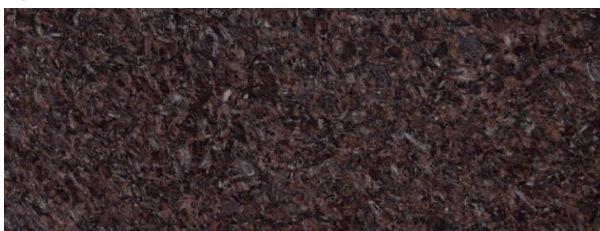

BLUE LAGOON

CRYSTALITA BLUE · Pedreira Própria / Own Quarry

AMARELO MARACUJÁ

FORTALEZA

VERMELHO BRASÍLIA

ORNAMENTAL GUIDONI

CAFÉ IMPERIAL

FIORITO