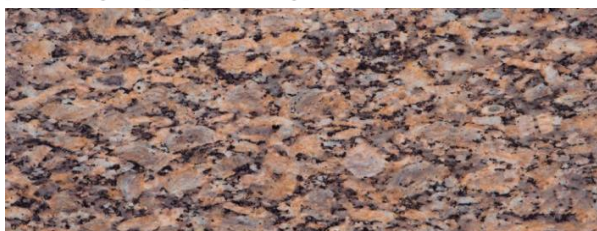

BLUE LAGOON

CRYSTALITA BLUE · Pedreira Própria / Own Quarry

AMARELO MARACUJÁ

FORTALEZA

VERMELHO BRASÍLIA

ORNAMENTAL GUIDONI

CAFÉ IMPERIAL

FIORITO