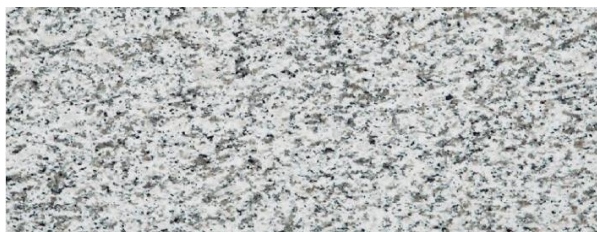

BLUE LAGOON

CRYSTALITA BLUE · Pedreira Própria / Own Quarry

AMARELO MARACUJÁ

FORTALEZA

VERMELHO BRASÍLIA

ORNAMENTAL GUIDONI

CAFÉ IMPERIAL

FIORITO